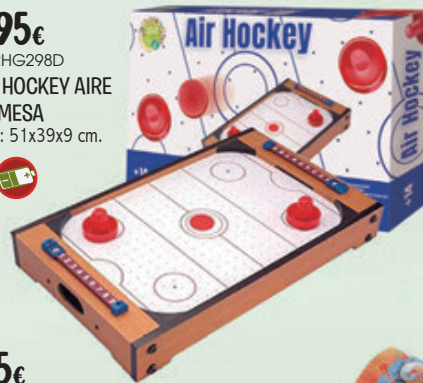

69,95€

REF. 732HG278

JUEGO HOCKEY AIRE

Medidas: 81x42x22 cm.

+14

24,95€

REF. 732HG298D

JUEGO HOCKEY AIRE

SOBREMESA

Medidas: 51x39x9 cm.

+14

26,95€

REF. 746T00872

PINBALL

+3