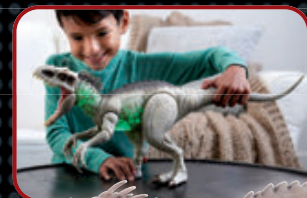

51,95€

REF. 446HNT63
FIGURA INDOMINUS REX
CAMUFLA Y CONQUISTA