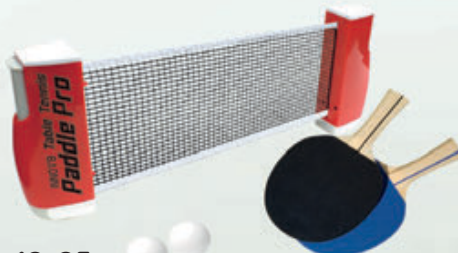

REF. 723T00449

JUEGO CANASTA ELECTRÓNICA

19,95€

REF. 723T00451

SET DE BALONCESTO CON
CANASTA 28 CM. Y PELOTA

24,95€

REF. 747T00517

BOLOS DE FOAM