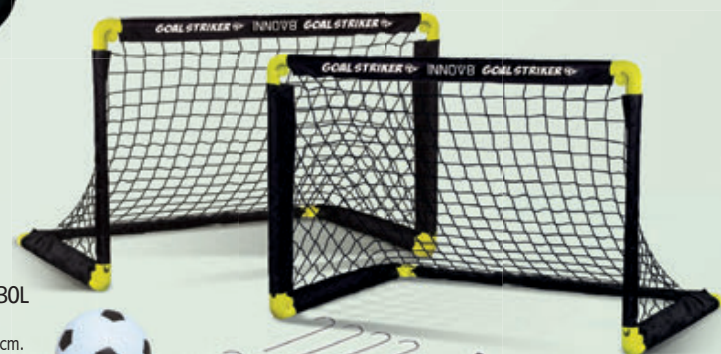

24,95€

REF. 747T00519

PORTERÍA DE FÚTBOL
PLEGABLE
Medidas: 90x59x61 cm.