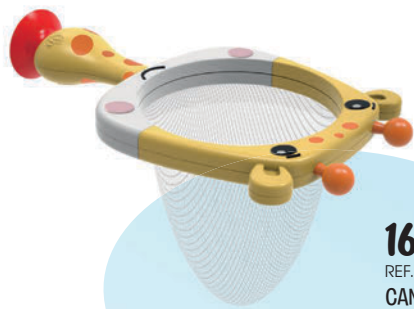

16,95€
REF. 920D00089
CANASTA DE BAÑO
CON 3 PELOTAS

+12
m