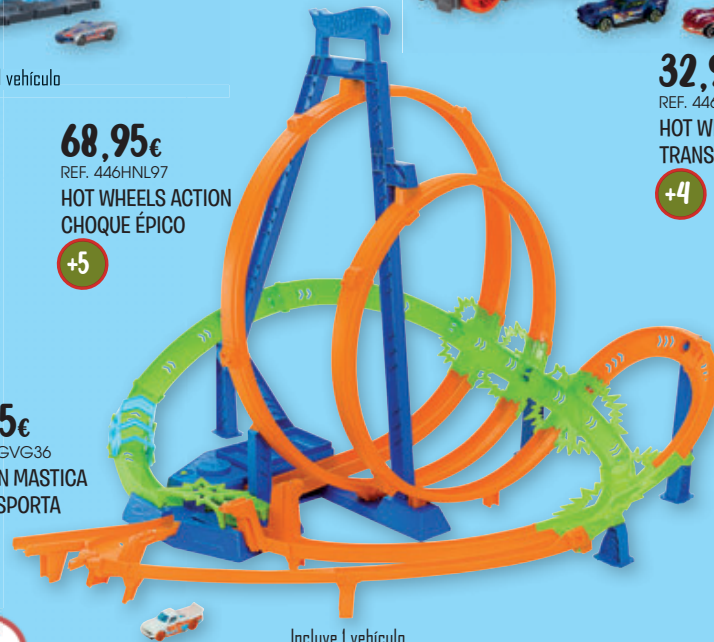

Incluye 1 vehículo

32,95€
REF. 446GVG37
HOT WHEELS CAMIÓN DE
TRANSPORTE CONVERTIBLE

+4