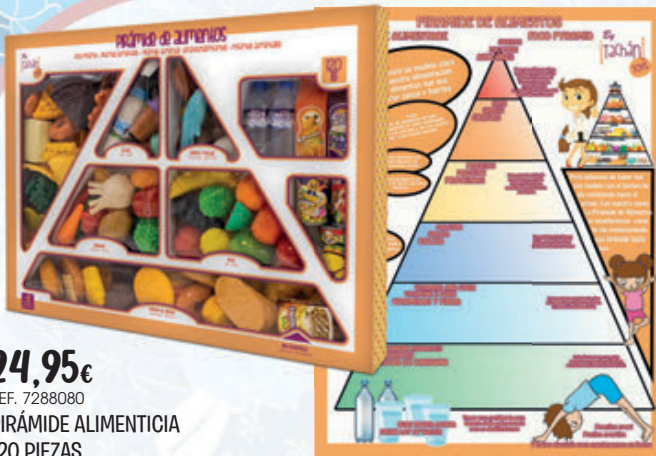

9,95€
REF. 74040869
PLANCHA

19,95€ UNIDAD
REF. 746T00703
CAJA REGISTRADORA AZUL

REF. 74014263
CAJA REGISTRADORA ROSA

19,95€
REF. 4599333
TERMINAL DE PAGO CON LUZ Y SONIDO

24,95€
REF. 7288080
PIRÁMIDE ALIMENTICIA
120 PIEZAS